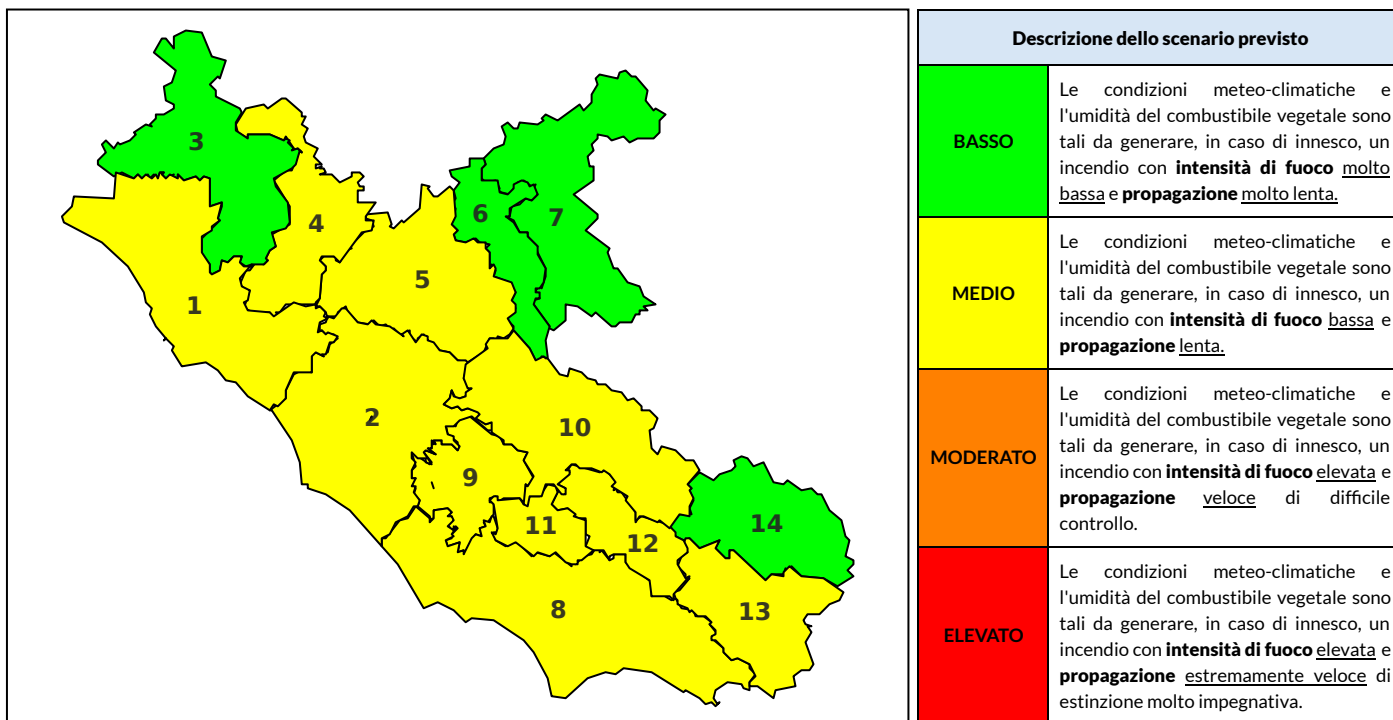

## BOLLETTINO DI PERICOLOSITA' DA INCENDI BOSCHIVI

### Previsioni per oggi 4-6-2024

Livello di pericolosità da incendio boschivo per Zona di Allerta AIB

Bollettino emesso nel periodo della campagna AIB Lazio sulla base del modello previsionale RISICOLazio, sviluppato in collaborazione con Fondazione CIMA, che fornisce un supporto per la valutazione della Pericolosità da incendio boschivo aggregata sulle Zone di Allerta AIB, approvate come parte integrante del Piano AIB Lazio 2020-2022 con DGR n° 270 del 15/05/2020. Il dettaglio della distribuzione dei Comuni nelle Zone AIB è consultabile al link [https://protezionecivile.regione.lazio.it/zone\\_allerta\\_aib\\_comuni/](https://protezionecivile.regione.lazio.it/zone_allerta_aib_comuni/). Le Norme Comportamentali per la popolazione sono consultabili al link [https://protezionecivile.regione.lazio.it/norme\\_comportamentali\\_aib/](https://protezionecivile.regione.lazio.it/norme_comportamentali_aib/).

Zona AIB	1	2	3	4	5	6	7	8	9	10	11	12	13	14
Livello Pericolosità	MEDIO	MEDIO	BASSO	MEDIO	MEDIO	BASSO	BASSO	MEDIO	MEDIO	MEDIO	MEDIO	MEDIO	MEDIO	BASSO

NOTE

Zona AIB	1	2	3	4	5	6	7	8	9	10	11	12	13	14
Livello Pericolosità	MEDIO	MEDIO	MEDIO	MEDIO	MEDIO	MEDIO	BASSO	MEDIO	MEDIO	MEDIO	MEDIO	MEDIO	MEDIO	MEDIO