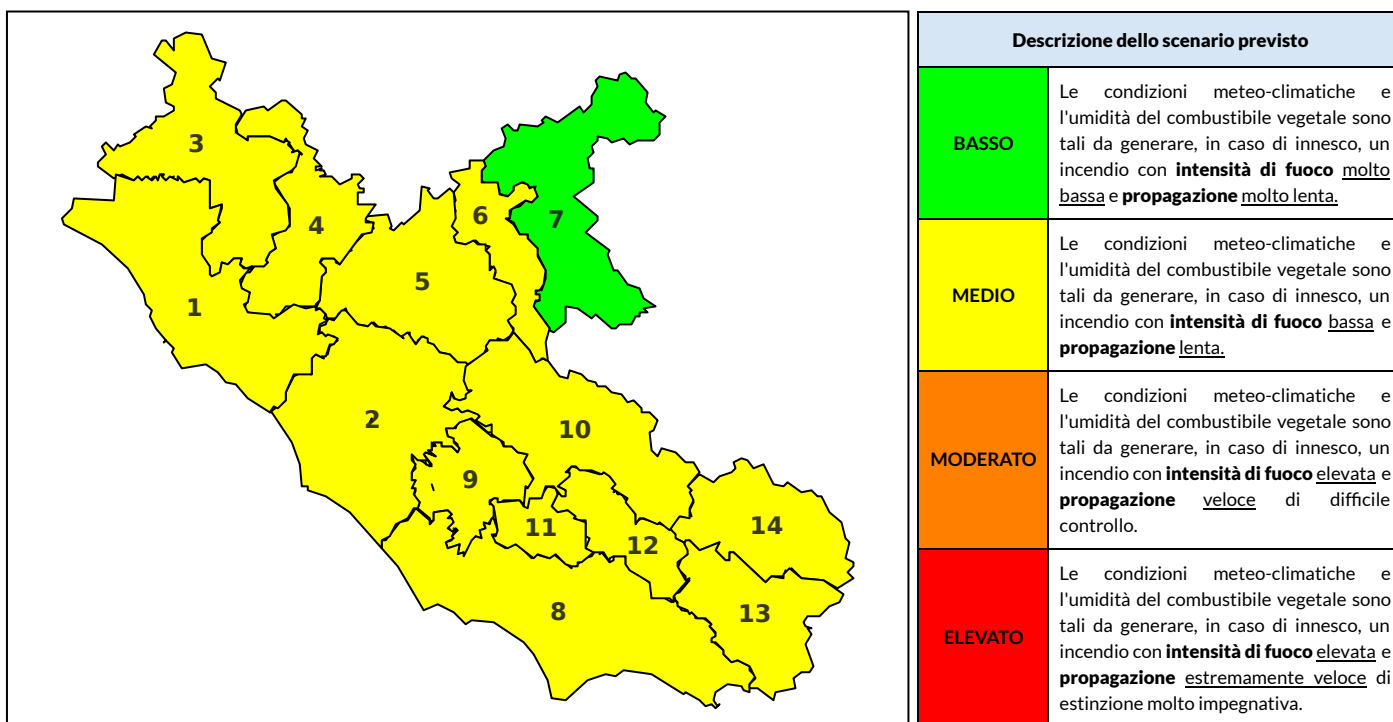

### Previsioni per oggi 4-6-2024

Livello di pericolosità da incendio boschivo per Zona di Allerta AIB

Bollettino emesso nel periodo della campagna AIB Lazio sulla base del modello previsionale RISICOLazio, sviluppato in collaborazione con Fondazione CIMA, che fornisce un supporto per la valutazione della Pericolosità da incendio boschivo aggregata sulle Zone di Allerta AIB, approvate come parte integrante del Piano AIB Lazio 2020-2022 con DGR n° 270 del 15/05/2020. Il dettaglio della distribuzione dei Comuni nelle Zone AIB è consultabile al link [https://protezionecivile.regione.lazio.it/zone\\_allerta\\_aib\\_comuni/](https://protezionecivile.regione.lazio.it/zone_allerta_aib_comuni/). Le Norme Comportamentali per la popolazione sono consultabili al link [https://protezionecivile.regione.lazio.it/norme\\_comportamentali\\_aib/](https://protezionecivile.regione.lazio.it/norme_comportamentali_aib/).

Zona AIB	1	2	3	4	5	6	7	8	9	10	11	12	13	14
Livello Pericolosità	MEDIO	MEDIO	BASSO	MEDIO	MEDIO	BASSO	BASSO	MEDIO	MEDIO	MEDIO	MEDIO	MEDIO	MEDIO	BASSO

NOTE

Zona AIB	1	2	3	4	5	6	7	8	9	10	11	12	13	14
Livello Pericolosità	MEDIO	MEDIO	MEDIO	MEDIO	MEDIO	MEDIO	BASSO	MEDIO	MEDIO	MEDIO	MEDIO	MEDIO	MEDIO	MEDIO